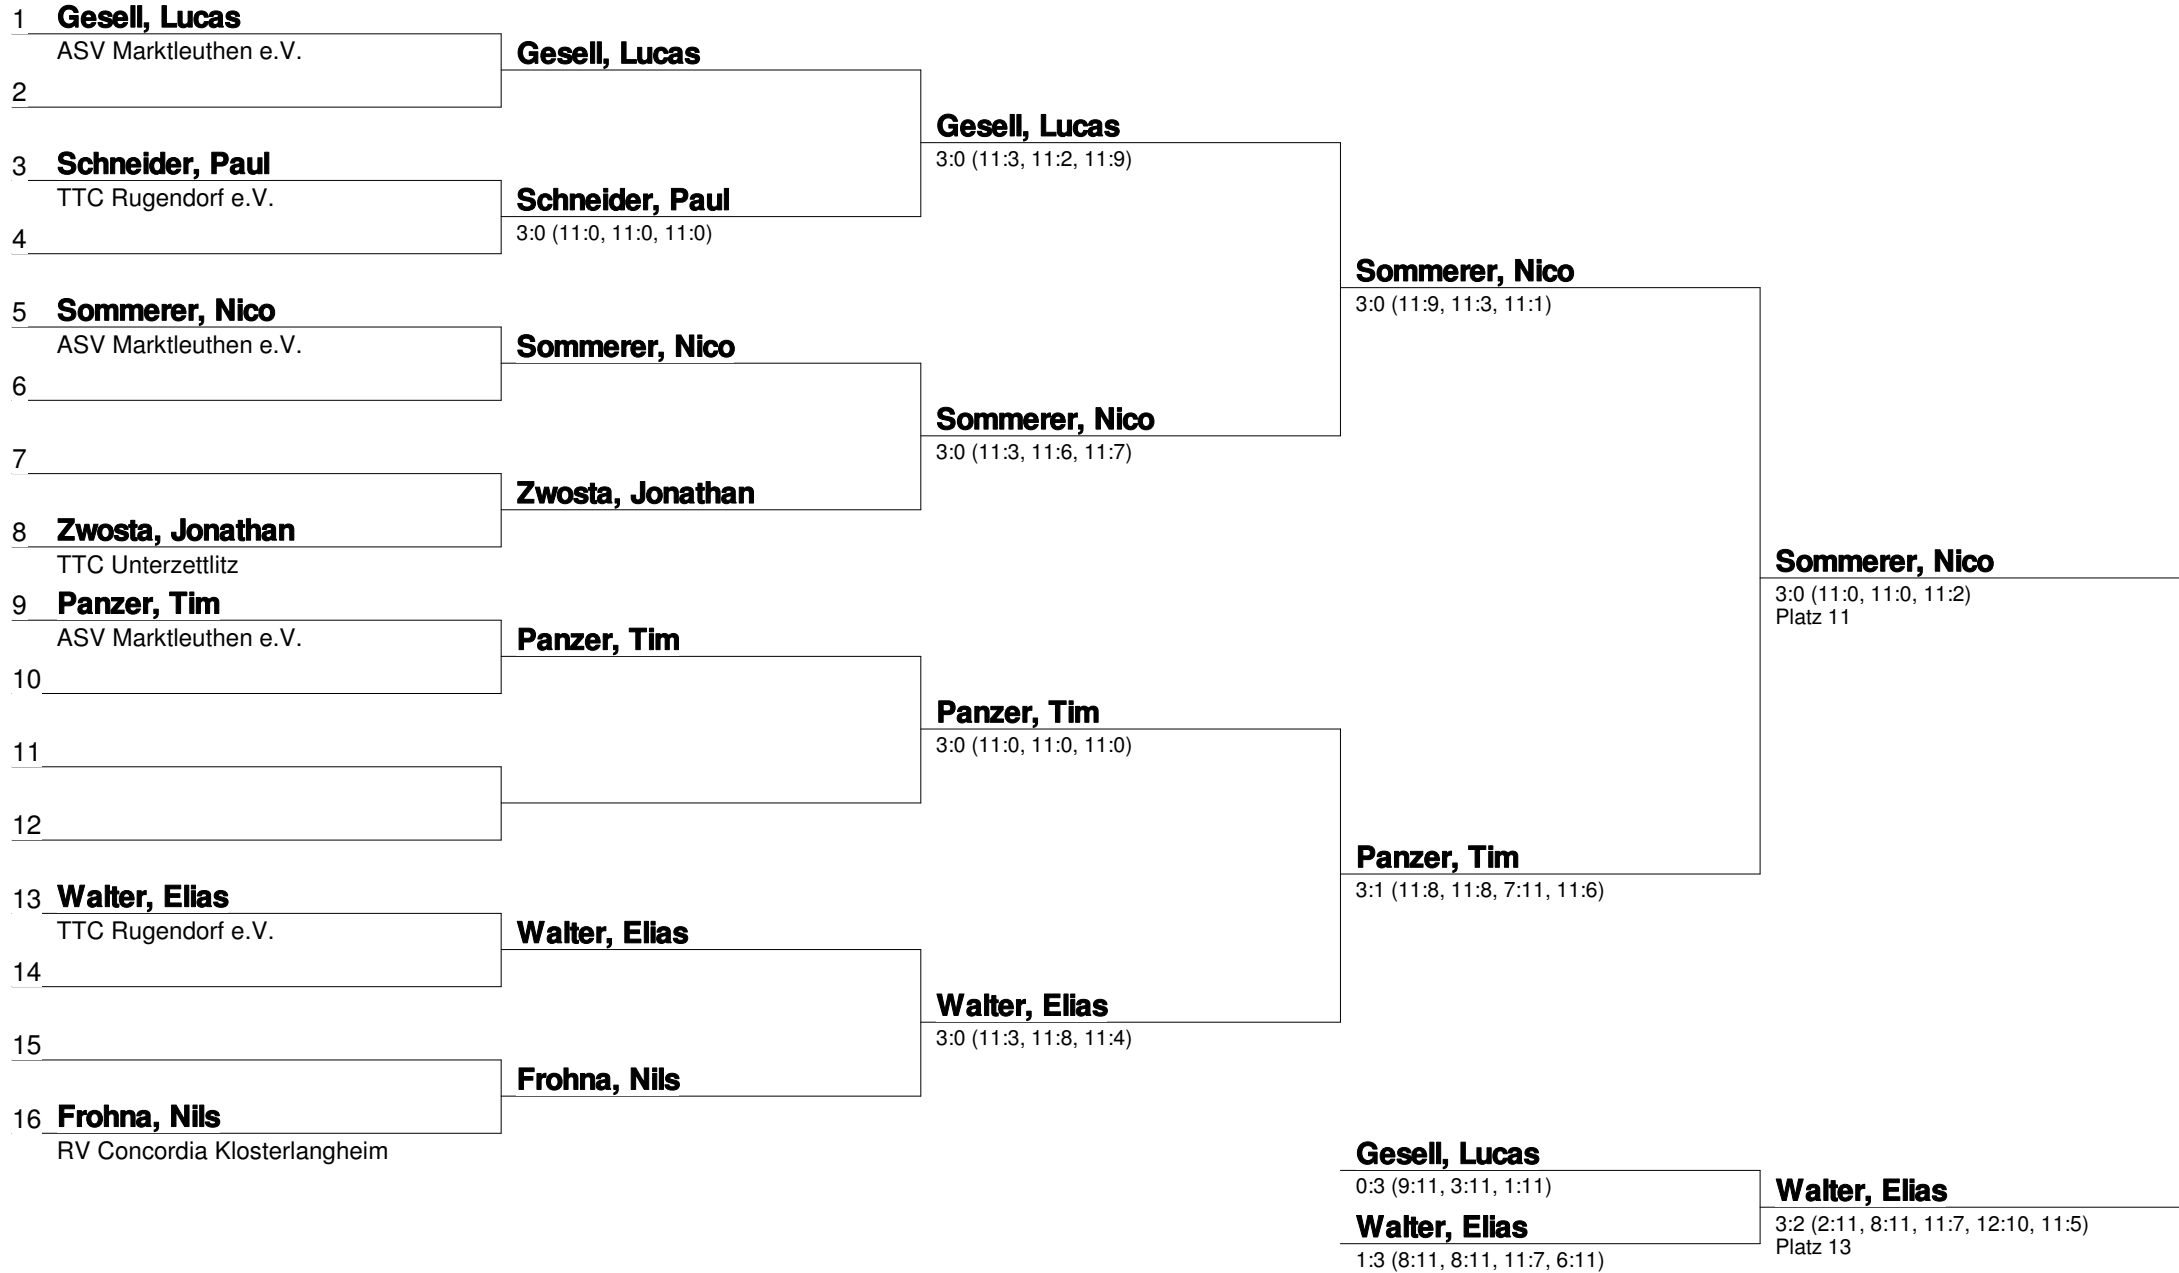

Bezirkseinzelschaften Oberfranken Schüler C 2015

Schüler C Einzel (11.-19. Platz)

29.11.2015 19:03

11.-19. Platz

Bezirkseinzelsmeisterschaften Oberfranken Schüler C 2015

Schüler C Einzel (1.-10. Platz)

29.11.2015 19:01