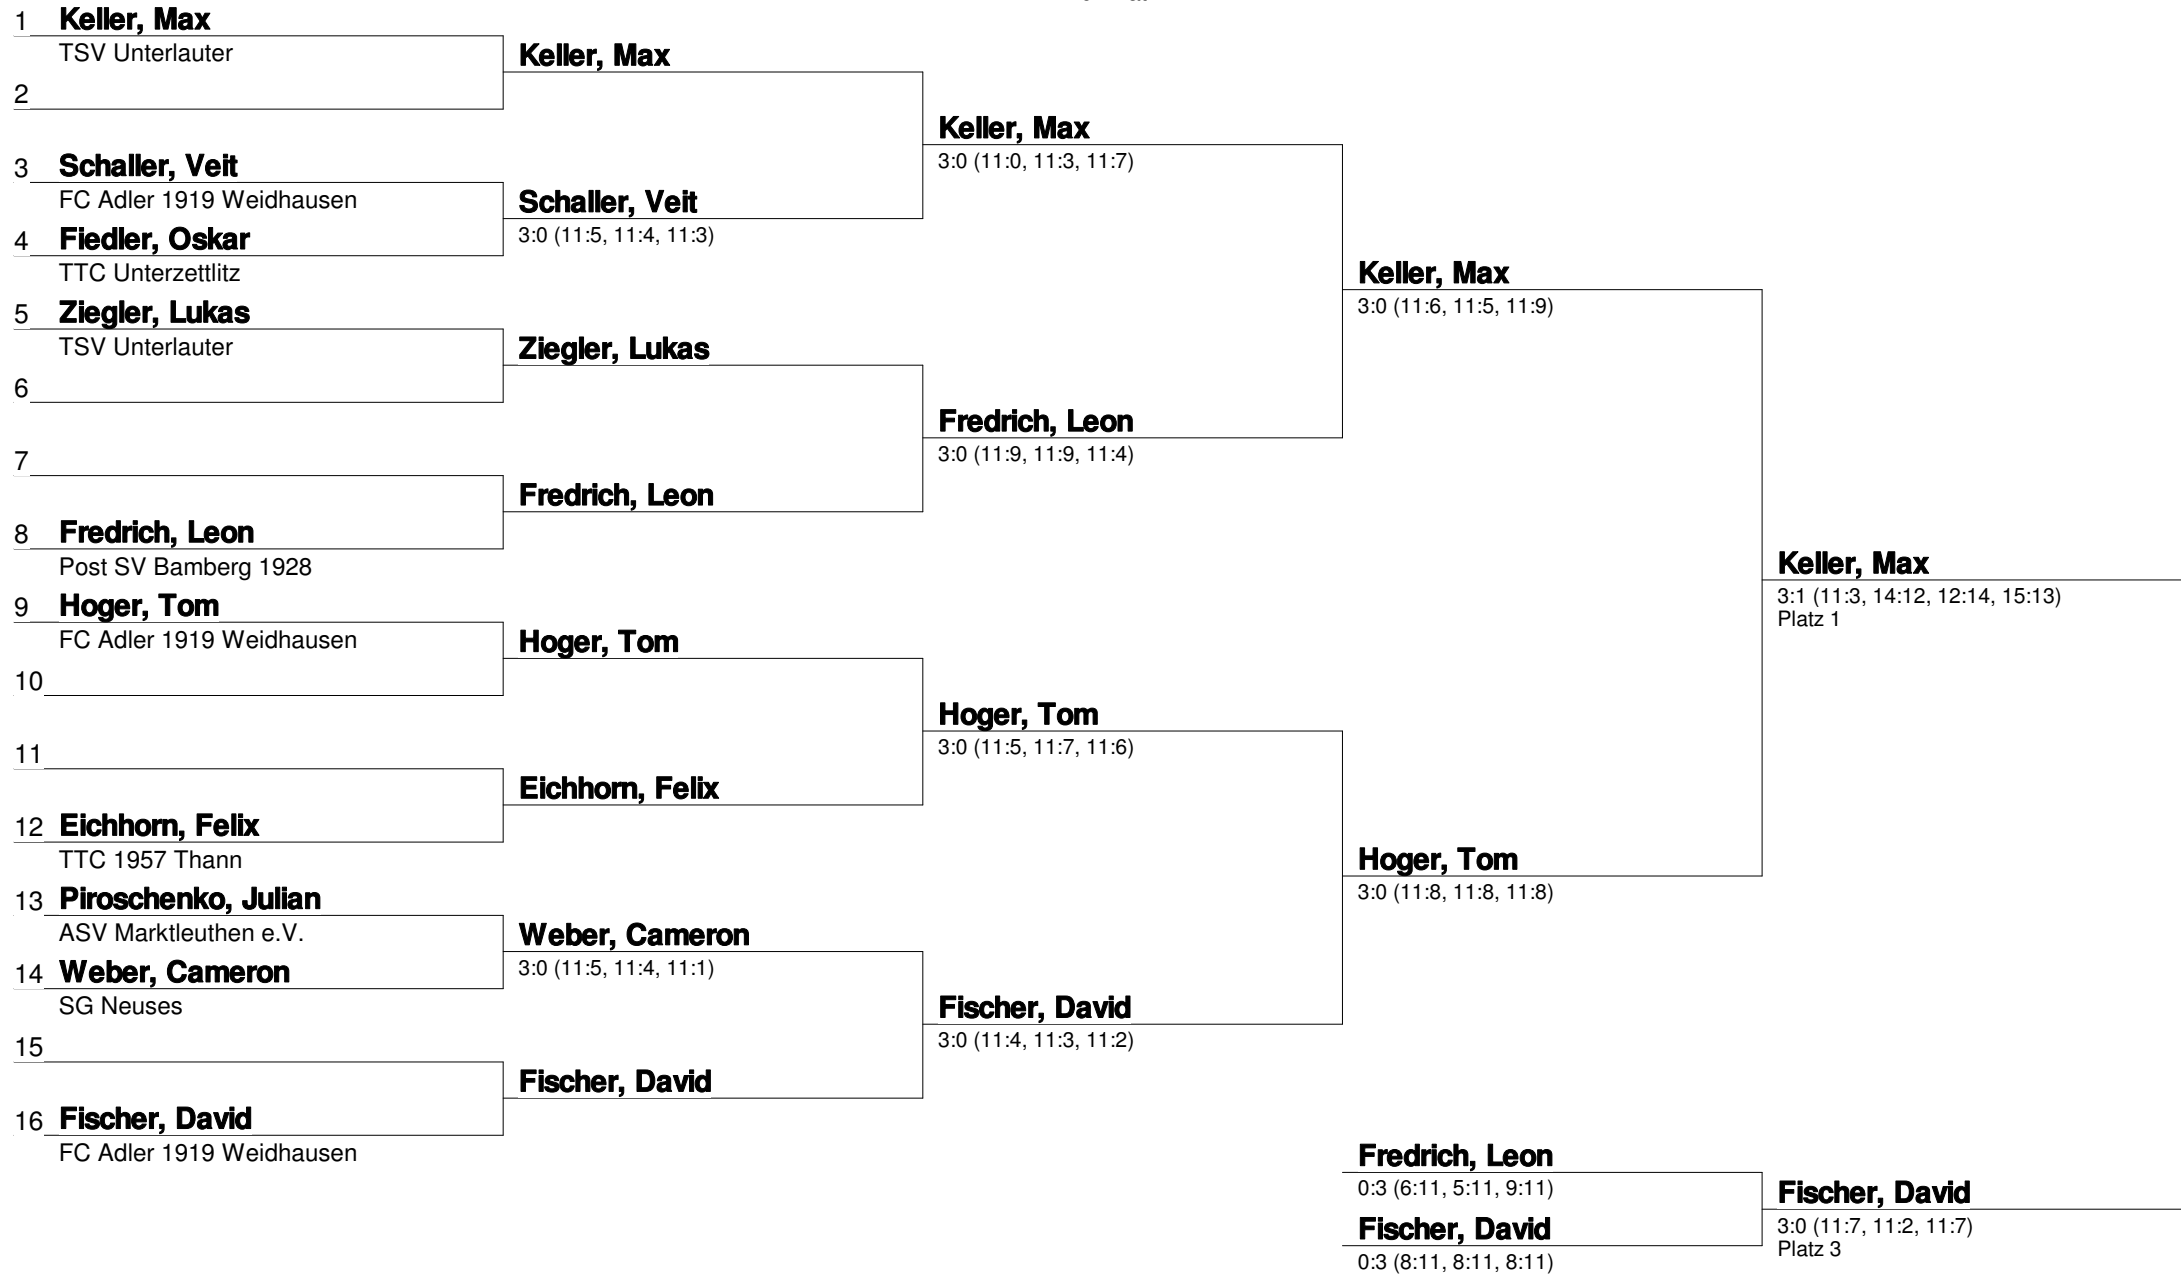

Bezirkseinzelsmeisterschaften Oberfranken Schüler C 2015

Schüler C Einzel (1.-10. Platz)

29.11.2015 19:01

1.-10. Platz

Bezirkseinzelschaften Oberfranken Schüler C 2015

Schüler C Einzel (Vorrunde)

29.11.2015 19:03

Gruppe 1		1	2	3	Sätze	Spiele	Rang
1	Keller, Max TSV Unterlauter	*	3:0	3:0	6:0	2:0	1
2	Schaller, Veit FC Adler 1919 Weidhausen	0:3	*	3:0	3:3	1:1	2
3	Sommerer, Nico ASV Marktleuthen e.V.	0:3	0:3	*	0:6	0:2	3

R 1: Schaller, V. - Sommerer, N. 3:0 (11:6, 11:6, 13:11)

R 2: Keller, M. - Schaller, V. 3:0 (11:5, 11:6, 11:5)

R 3: Sommerer, N. - Keller, M. 0:3 (1:11, 4:11, 3:11)

Gruppe 2		1	2	3	4	Sätze	Spiele	Rang
1	Ziegler, Lukas TSV Unterlauter	*	3:0	3:0		6:0	2:0	
2	Walter, Elias TTC Rugendorf e.V.	0:3	*	0:3		0:6	0:2	
4	Piroschenko, Julian ASV Marktleuthen e.V.				*	3:3	1:1	
0								

R 1: Ziegler, L. - Piroschenko, J. 3:0 (11:4, 11:8, 11:2)

R 2: Ziegler, L. - Walter, E. 3:0 (11:0, 11:2, 11:5)

R 3: Walter, E. - Piroschenko, J. 0:3 (7:11, 9:11, 6:11)